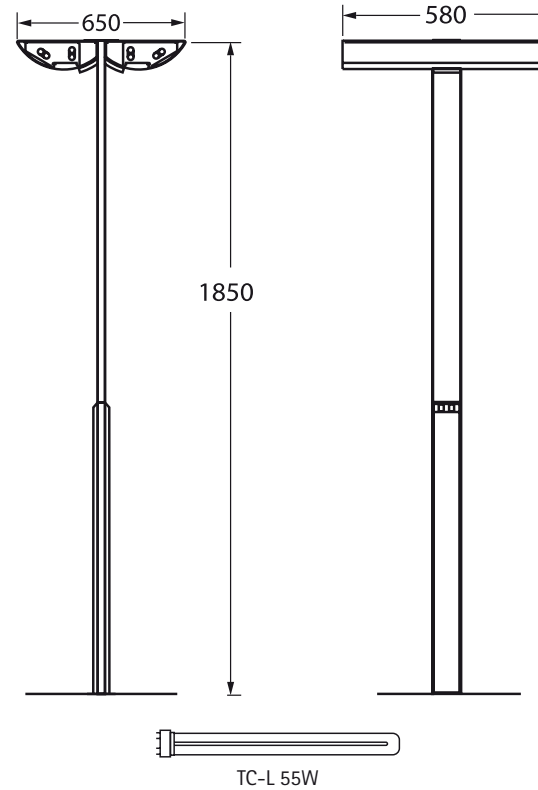

PETALE 455 DA

	Classe 1	IP 20	960 °C
--	-------------	----------	-----------

Lampadaire pour 4 lampes fluo-compactes 55W
Tôle d'acier laquée gris A150
Possibilité de gradation de lumière

Casquette pour récupération du flux lumineux

RÉFÉRENCE	DIMENSIONS	SOURCES	WATT (w)	CACHE LAMPES	BALLAST	PHOTOMÉTRIE
PETALE 580-455 DA BE		4	55	Plein et Micro-Perforé	Électronique Double Allumage	68%
CAP EN OPTION						