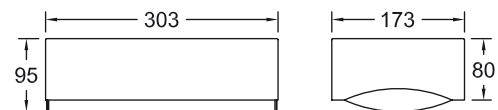

Bloc de sécurité d'évacuation ou d'ambiance non permanent.  
Tôle d'acier pleine laquée blanc avec vasque polycarbonate.  
Deux leds orange sur secteur. En phase secours: fluo T5 6W.

Signalisation: en applique avec pictogramme

(Film polycarbonate 960° à glisser à l'intérieur de la vasque)

Ambiance: en plafonnier sans pictogramme

Pictogramme à définir

RÉFÉRENCE	DIMENSIONS	SOURCES	WATT (w)	CACHE LAMPES	BALLAST	PHOTOMETRIE
O'ESKAPA 320-106 VA B.A.E.S D'ÉVACUATION/ AMBIANCE	303 x 173	1	6	Polycarbonate	Électronique	-