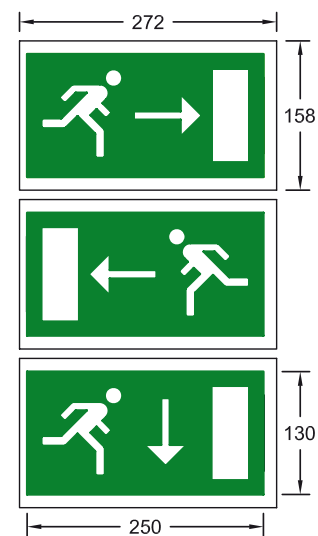

Bloc de sécurité d'évacuation ou d'ambiance non permanent.  
Tôle d'acier pleine laquée blanc avec vasque polycarbonate.  
Deux leds orange sur secteur. En phase secours: fluo T5 6W.

Signalisation: en applique avec pictogramme

(Film polycarbonate 960° à glisser à l'intérieur de la vasque)

Ambiance: en plafonnier sans pictogramme

Pictogramme à définir

RÉFÉRENCE	DIMENSIONS	SOURCES	WATT (w)	CACHE LAMPES	BALLAST	PHOTOMETRIE
O'ESKAPA 320-106 VA B.A.E.S D'ÉVACUATION/ AMBIANCE	303 x 173	1	6	Polycarbonate	Électronique	-