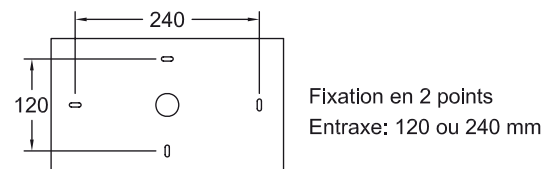

Bloc de sécurité d'évacuation ou d'ambiance non permanent.  
Tôle d'acier pleine laquée blanc avec vasque polycarbonate.  
Deux leds orange sur secteur. En phase secours: fluo T5 6W.

Signalisation: en applique avec pictogramme

(Film polycarbonate 960° à glisser à l'intérieur de la vasque)

Ambiance: en plafonnier sans pictogramme

Pictogramme à définir

RÉFÉRENCE	DIMENSIONS	SOURCES	WATT (w)	CACHE LAMPES	BALLAST	PHOTOMETRIE
O'ESKAPA 320-106 VA B.A.E.S D'ÉVACUATION/ AMBIANCE	303 x 173	1	6	Polycarbonate	Électronique	-