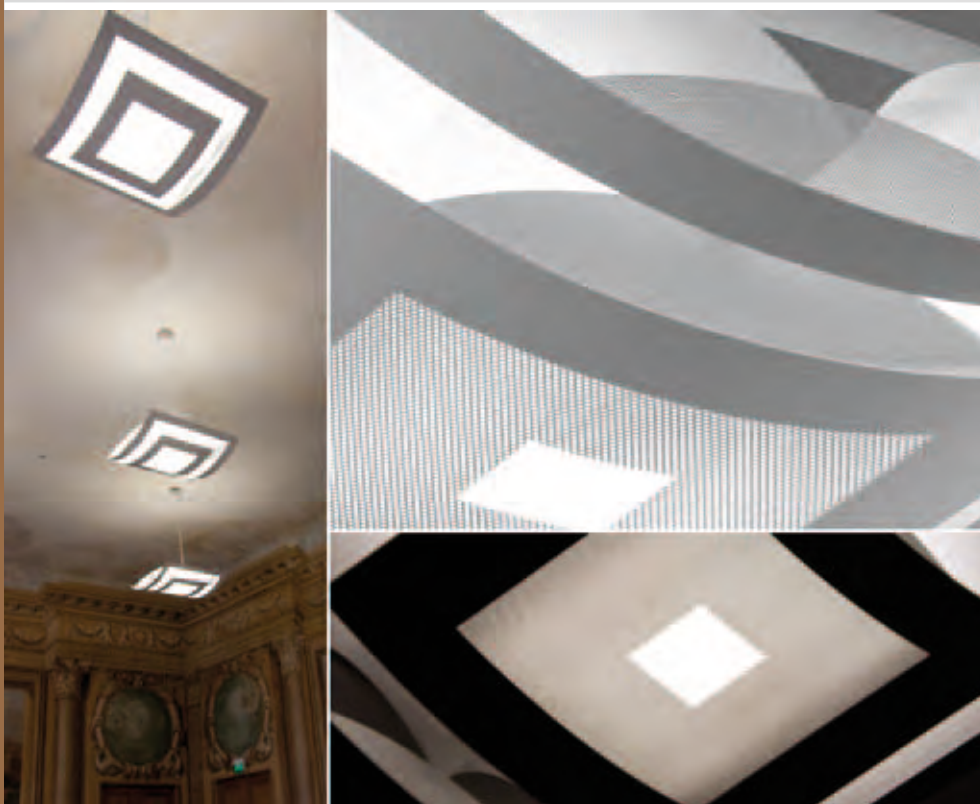

Suspendu pour 4 lampes fluo-compactes 55W
Tôle d'acier pleine et portière en micro-perforée, laquée blanc
Polycarbonate transparent et opale

Existe également avec 2 lampes à induction Endura d'Osram, durée de vie 60.000 heures.
Documentation technique sur demande

Fixation: suspendu par 4 filins d'acier

MEME COLLECTION

VELA PAGE 25

VELA PAGE 49

TC-L 55W

RÉFÉRENCE	DIMENSIONS	SOURCES	WATT (w)	CACHE LAMPES	BALLAST	PHOTOMÉTRIE
MEGA VELA 1140-455 BE	1140 x 1140	4	55	Plein et Micro-Perforé	Électronique	60%