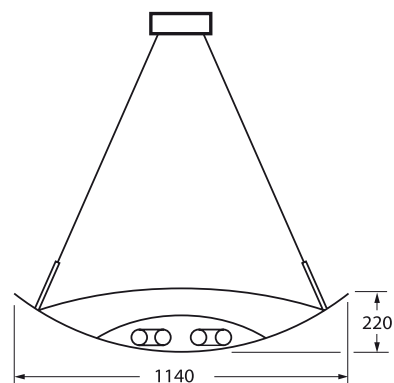

Fixation: suspendu par 4 filins d'acier

MEME COLLECTION

VELA PAGE 25

VELA PAGE 49

TC-L 55W

RÉFÉRENCE	DIMENSIONS	SOURCES	WATT (w)	CACHE LAMPES	BALLAST	PHOTOMÉTRIE
MEGA VELA 1140-455 BE	1140 x 1140	4	55	Plein et Micro-Perforé	Électronique	60%