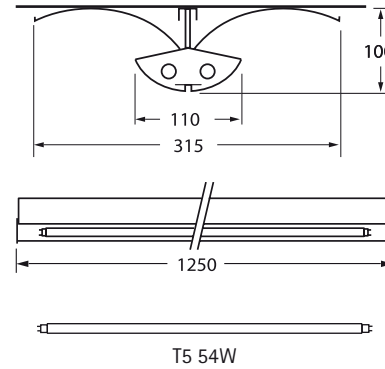

FUZO CAP

Classe
1

IP
20

960
°C

5
Kg

1250x 340x
150 mm

Plafonnier 2 lampes fluorescentes 54W
Portière pleine d'aluminium extrudé
Laqué gris A150

Fixation 2 trous diam. 10 mm
Entraxe: 600 mm

MEME COLLECTION

FUZO PAGE 103

RÉFÉRENCE	DIMENSIONS	SOURCES	WATT (W)	CACHE LAMPES	BALLAST	PHOTOMETRIE
FUZO 1250-254 CAP BE	1250 x 110	2	54	Plein + Cap	Électronique	45%