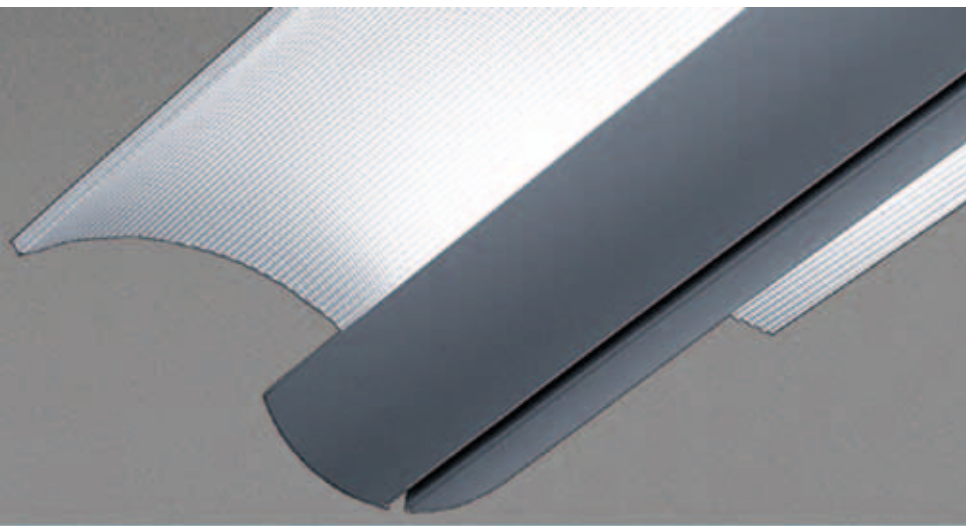

FUZO CAP

Classe
1

IP
20

960
°C

5
Kg

1250x 340x
150 mm

Plafonnier 2 lampes fluorescentes 54W
Portière pleine d'aluminium extrudé
Laqué gris A150

Fixation 2 trous diam. 10 mm
Entraxe: 600 mm

MEME COLLECTION

FUZO PAGE 103

RÉFÉRENCE	DIMENSIONS	SOURCES	WATT (W)	CACHE LAMPES	BALLAST	PHOTOMETRIE
FUZO 1250-254 CAP BE	1250 x 110	2	54	Plein + Cap	Électronique	45%