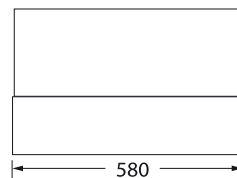

MEME COLLECTION

PETALE 355 DA PAGE 130

Applique pour 2 ou 3 lampes fluo-compactes 55W  
Tôle d'acier pleine et micro-perforée (en sous-face) laquée blanc  
Plaque de protection en polycarbonate clair avec film diffusant  
Casquette pour récupération du flux lumineux en option

Fixation platine en 2 points diam. 5 mm  
Entraxe: 200 mm

ETALE 580-255 BL BE

TC-L 55W

ETALE 580-355 BL DA + CAP

ETALE 580-155+136 DA BE

ETALE CAP

1 lampe allumée

1 lampe allumée

2 lampes allumées

| RÉFÉRENCE               | DIMENSIONS | SOURCES | WATT (W) | CACHE LAMPES           | BALLAST                      | PHOToméTRIE |
|-------------------------|------------|---------|----------|------------------------|------------------------------|-------------|
| ETALE 580-255 BL BE     | 580 x 250  | 2       | 55       | Plein et Micro-Perforé | Électronique                 | 68%         |
| ETALE 580-155+136 DA BE | 580 x 310  | 1+1     | 36+55    | Plein et Micro-Perforé | Électronique Double Allumage | 39%         |
| ETALE 580-355 BL DA BE  | 580 x 310  | 3       | 55       | Plein et Micro-Perforé | Électronique Double Allumage | 55%         |