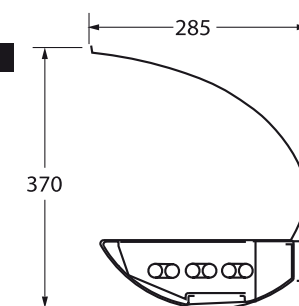

MEME COLLECTION

PETALE 355 DA PAGE 130

Applique pour 2 ou 3 lampes fluo-compactes 55W  
Tôle d'acier pleine et micro-perforée (en sous-face) laquée blanc  
Plaque de protection en polycarbonate clair avec film diffusant  
Casquette pour récupération du flux lumineux en option

Fixation platine en 2 points diam. 5 mm  
Entraxe: 200 mm

ETALE 580-255 BL BE

TC-L 55W

ETALE 580-355 BL DA + CAP

ETALE 580-155+136 DA BE

ETALE CAP

1 lampe allumée

1 lampe allumée

2 lampes allumées

| RÉFÉRENCE               | DIMENSIONS | SOURCES | WATT (W) | CACHE LAMPES           | BALLAST                      | PHOToméTRIE |
|-------------------------|------------|---------|----------|------------------------|------------------------------|-------------|
| ETALE 580-255 BL BE     | 580 x 250  | 2       | 55       | Plein et Micro-Perforé | Électronique                 | 68%         |
| ETALE 580-155+136 DA BE | 580 x 310  | 1+1     | 36+55    | Plein et Micro-Perforé | Électronique Double Allumage | 39%         |
| ETALE 580-355 BL DA BE  | 580 x 310  | 3       | 55       | Plein et Micro-Perforé | Électronique Double Allumage | 55%         |