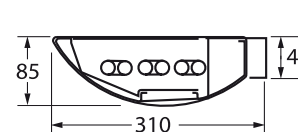

Fixation platine en 2 points diam. 5 mm  
Entraxe: 200 mm

ETALE 580-255 BL BE

TC-L 55W

ETALE 580-355 BL DA + CAP

ETALE 580-155+136 DA BE

ETALE CAP

1 lampe allumée

1 lampe allumée

2 lampes allumées

| RÉFÉRENCE               | DIMENSIONS | SOURCES | WATT (W) | CACHE LAMPES           | BALLAST                      | PHOToméTRIE |
|-------------------------|------------|---------|----------|------------------------|------------------------------|-------------|
| ETALE 580-255 BL BE     | 580 x 250  | 2       | 55       | Plein et Micro-Perforé | Électronique                 | 68%         |
| ETALE 580-155+136 DA BE | 580 x 310  | 1+1     | 36+55    | Plein et Micro-Perforé | Électronique Double Allumage | 39%         |
| ETALE 580-355 BL DA BE  | 580 x 310  | 3       | 55       | Plein et Micro-Perforé | Électronique Double Allumage | 55%         |