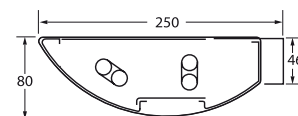

MEME COLLECTION

PETALE 355 DA PAGE 130

Applique pour 2 ou 3 lampes fluo-compactes 55W  
Tôle d'acier pleine et micro-perforée (en sous-face) laquée blanc  
Plaque de protection en polycarbonate clair avec film diffusant  
Casquette pour récupération du flux lumineux en option

Fixation platine en 2 points diam. 5 mm  
Entraxe: 200 mm

ETALE 580-255 BL BE

TC-L 55W

ETALE 580-355 BL DA + CAP

ETALE 580-155+136 DA BE

ETALE CAP

1 lampe allumée

1 lampe allumée

2 lampes allumées

| RÉFÉRENCE               | DIMENSIONS | SOURCES | WATT (W) | CACHE LAMPES           | BALLAST                      | PHOToméTRIE |
|-------------------------|------------|---------|----------|------------------------|------------------------------|-------------|
| ETALE 580-255 BL BE     | 580 x 250  | 2       | 55       | Plein et Micro-Perforé | Électronique                 | 68%         |
| ETALE 580-155+136 DA BE | 580 x 310  | 1+1     | 36+55    | Plein et Micro-Perforé | Électronique Double Allumage | 39%         |
| ETALE 580-355 BL DA BE  | 580 x 310  | 3       | 55       | Plein et Micro-Perforé | Électronique Double Allumage | 55%         |