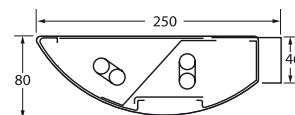

Fixation platine en 2 points diam. 5 mm  
Entraxe: 200 mm

ETALE 580-255 BL BE

TC-L 55W

ETALE 580-355 BL DA + CAP

ETALE 580-155+136 DA BE

ETALE CAP

1 lampe allumée

1 lampe allumée

2 lampes allumées

| RÉFÉRENCE               | DIMENSIONS | SOURCES | WATT (W) | CACHE LAMPES           | BALLAST                      | PHOToméTRIE |
|-------------------------|------------|---------|----------|------------------------|------------------------------|-------------|
| ETALE 580-255 BL BE     | 580 x 250  | 2       | 55       | Plein et Micro-Perforé | Électronique                 | 68%         |
| ETALE 580-155+136 DA BE | 580 x 310  | 1+1     | 36+55    | Plein et Micro-Perforé | Électronique Double Allumage | 39%         |
| ETALE 580-355 BL DA BE  | 580 x 310  | 3       | 55       | Plein et Micro-Perforé | Électronique Double Allumage | 55%         |