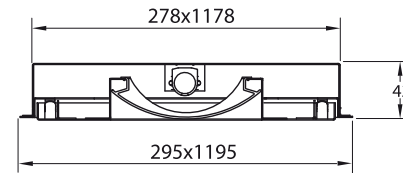

EMEN 1200

Classe
1

IP
22

960
°C

9
Kg

1220x 310x
55 mm

Luminaire encastré pour un 1 tube fluorescent 28W
Réflecteur en tôle d'acier laquée blanc RAL9210
Caisson extra plat
Portière acier amovible blanc RAL9210 (couleur possible)
Diffusant en polycarbonate satiné, 960° au fil incandescent

Fixation
ossature apparente
Té de 15 ou 24 mm
+ fixation complémentaire par vis autoforeuses

T5 28W

RÉFÉRENCE	DIMENSIONS	SOURCES	WATT (W)	CACHE LAMPES	BALLAST	PHOTOMÉTRIE
EMEN 1200-128 BE	1200 x 300	1	28	Polycarbonate	Électronique	72%