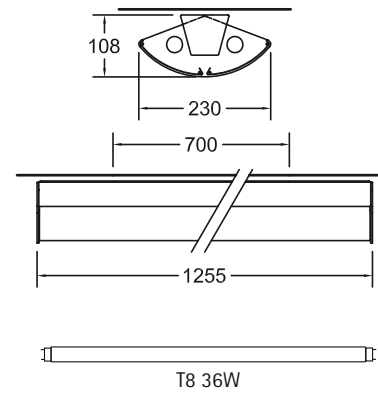

ELLO 1250

Classe
1

IP
20

960
°C

8
Kg

1330x 280x
150 mm

Applique pour 2 lampes fluorescentes 36W
Tôle d'acier pleine et micro-perforée laquée blanc avec film diffusant

MEME COLLECTION

SELLO PAGE 107

RÉFÉRENCE	DIMENSIONS	SOURCES	WATT (W)	CACHE LAMPES	BALLAST	PHOTOMÉTRIE
ELLO 1250-236 PF BE	1250 x 230	2	36	Micro-Perforé	Électronique	58%