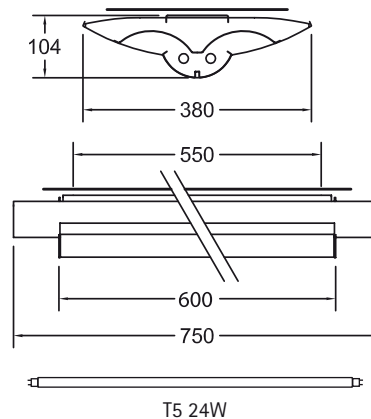

Plafonnier pour 2 lampes fluorescentes 24W
Portière de tôle d'acier micro-perforée avec film diffusant (PF)
ou aluminium extrudé laqué gris A150 (CO)

Fixation platine 2 trous diam. 7 mm
Entraxe: 550 mm

EGAL 750 CO

RÉFÉRENCE	DIMENSIONS	SOURCES	WATT (w)	CACHE LAMPES	BALLAST	PHOTOMETRIE
EGAL 750-224 PF BE	750 x 380	2	24	Micro-Perforé	Électronique	37%
EGAL 750-224 CO BE	750 x 380	2	24	Plein	Électronique	30%