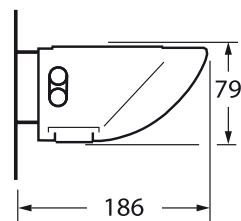

Applique murale pour 1 lampe fluo-compacte 36W
Tôle d'acier et profilé d'aluminium extrudé laqués blanc
Réflecteur d'aluminium brillant et plaque de propreté
Sous-face plaque prismatique incolore

Fixation platine en 2 points
Entraxe: 300 mm

TC-L 36W

ECLO CAP

RÉFÉRENCE	DIMENSIONS	SOURCES	WATT (w)	CACHE LAMPES	BALLAST	PHOTOMÉTRIE
ECLO 500-136 BE	500 x186	1	36	Plein	Électronique	78%
CAP EN OPTION						