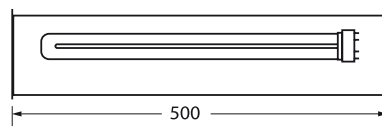

Applique murale pour 1 lampe fluo-compacte 36W
Tôle d'acier et profilé d'aluminium extrudé laqués blanc
Réflecteur d'aluminium brillant et plaque de propreté
Sous-face plaque prismatique incolore

Fixation platine en 2 points
Entraxe: 300 mm

TC-L 36W

ECLO CAP

RÉFÉRENCE	DIMENSIONS	SOURCES	WATT (w)	CACHE LAMPES	BALLAST	PHOTOMÉTRIE
ECLO 500-136 BE	500 x186	1	36	Plein	Électronique	78%
CAP EN OPTION						