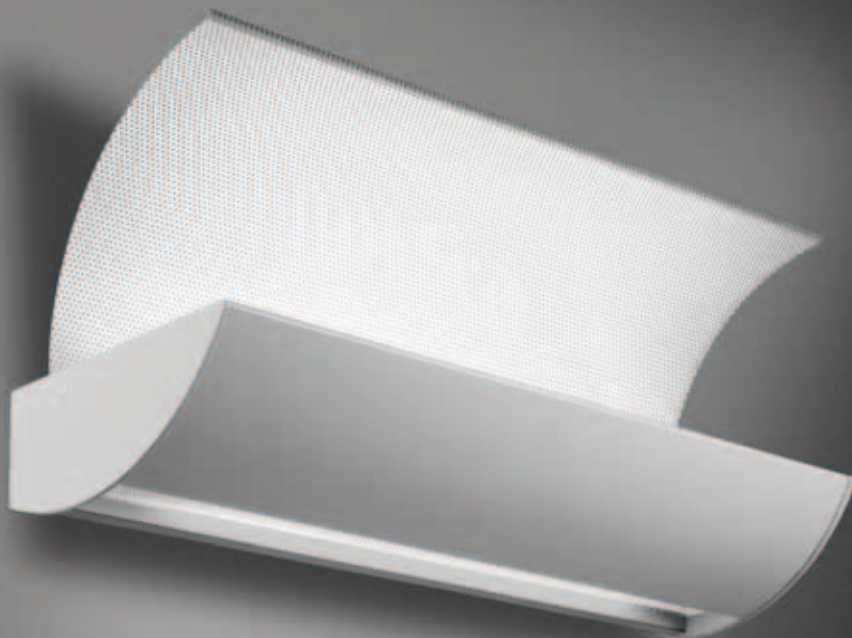

Applique murale pour 1 lampe fluo-compacte 36W
Tôle d'acier et profilé d'aluminium extrudé laqués blanc
Réflecteur d'aluminium brillant et plaque de propreté
Sous-face plaque prismatique incolore

Fixation platine en 2 points
Entraxe: 300 mm

TC-L 36W

ECLO CAP

RÉFÉRENCE	DIMENSIONS	SOURCES	WATT (w)	CACHE LAMPES	BALLAST	PHOTOMÉTRIE
ECLO 500-136 BE	500 x186	1	36	Plein	Électronique	78%
CAP EN OPTION						