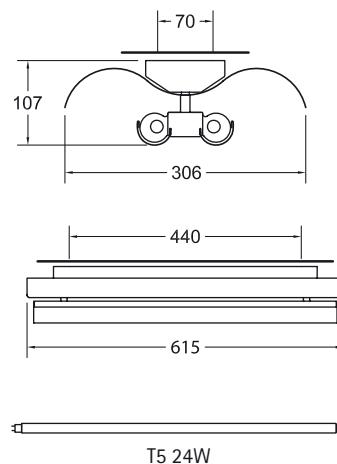

AXTRA 600 HR

AXTRA 600 PF

Applique murale pour 2 lampes fluorescentes de 24W
Cache lampes en polycarbonate diffusant, à Haut Rendement photométrique (HR)
ou tôle d'acier pleine et micro-perforée laquée blanc avec film diffusant (PF)
Cache lampes blanc

Fixation en 4 points par platine indépendante
Entraxe: 70 x 440 mm

MEME COLLECTION

EXTRA 600-224 PAGE 52

ENEXTRA 600 PAGE 53

RÉFÉRENCE	DIMENSIONS	SOURCES	WATT (w)	CACHE LAMPES	BALLAST	PHOTOMÉTRIE
AXTRA 600-224 HR BE	600 x 306	2	24	Plein et Polycarbonate	Électronique	59%
AXTRA 600-224 HR BG	600 x 306	2	24	Plein et Polycarbonate	Gradable	59%
AXTRA 600-224 BE	600 x 306	2	24	Plein et Micro-Perforé	Électronique	60%