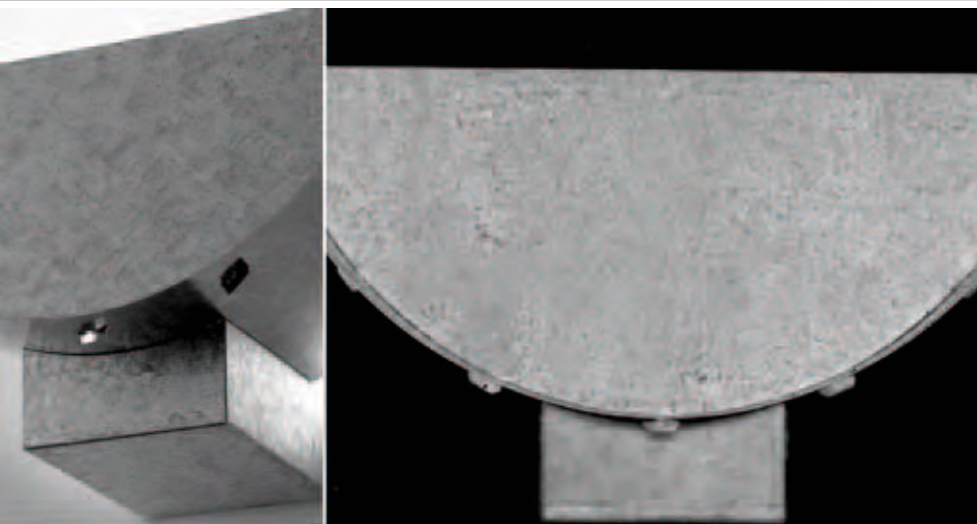

Applique murale pour 1 lampe fluo-compacte 26, 32 ou 42W
Tôle d'acier galvanisée

Fixation platine: 2 trous diam. 7 mm
Entraxe: 70 mm

aregal inv

TC-TEL 26, 32 ou 42W

MEME COLLECTION

REGAL PAGE 109

RÉFÉRENCE	DIMENSIONS	SOURCES	WATT (W)	CACHE LAMPES	BALLAST	PHOTOMÉTRIE
AREGAL 300-126/32/42 BE	300 x 160	1	26/32/42	Acier Galvanisée	Électronique	53%