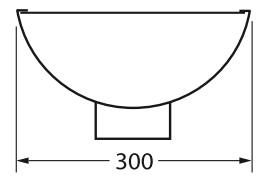

Applique murale pour 1 lampe fluo-compacte 26, 32 ou 42W
Tôle d'acier galvanisée

Fixation platine: 2 trous diam. 7 mm
Entraxe: 70 mm

aregal inv

TC-TEL 26, 32 ou 42W

MEME COLLECTION

REGAL PAGE 109

RÉFÉRENCE	DIMENSIONS	SOURCES	WATT (W)	CACHE LAMPES	BALLAST	PHOTOMÉTRIE
AREGAL 300-126/32/42 BE	300 x 160	1	26/32/42	Acier Galvanisée	Électronique	53%