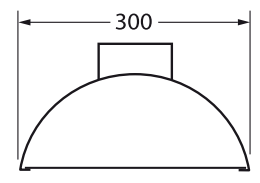

Applique murale pour 1 lampe fluo-compacte 26, 32 ou 42W
Tôle d'acier galvanisée

Fixation platine: 2 trous diam. 7 mm
Entraxe: 70 mm

aregal inv

TC-TEL 26, 32 ou 42W

MEME COLLECTION

REGAL PAGE 109

RÉFÉRENCE	DIMENSIONS	SOURCES	WATT (W)	CACHE LAMPES	BALLAST	PHOTOMÉTRIE
AREGAL 300-126/32/42 BE	300 x 160	1	26/32/42	Acier Galvanisée	Électronique	53%