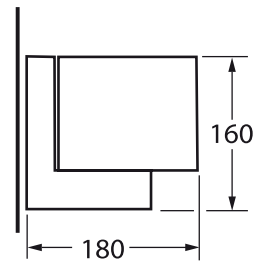

Applique murale pour 1 lampe fluo-compacte 26, 32 ou 42W
Tôle d'acier galvanisée

Fixation platine: 2 trous diam. 7 mm
Entraxe: 70 mm

aregal inv

TC-TEL 26, 32 ou 42W

MEME COLLECTION

REGAL PAGE 109

RÉFÉRENCE	DIMENSIONS	SOURCES	WATT (W)	CACHE LAMPES	BALLAST	PHOTOMÉTRIE
AREGAL 300-126/32/42 BE	300 x 160	1	26/32/42	Acier Galvanisée	Électronique	53%