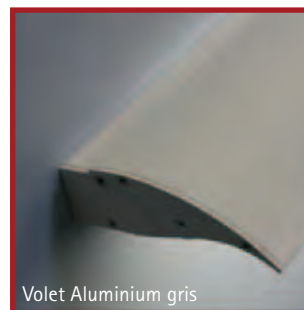

1220x 120x
200 mm

Applique pour 1 tube fluorescent 13 ou 28W
Profils d'aluminium anodisés ou laqués blanc 9210
Diffusant en polycarbonate transparent

T5 13 ou 28W

Volet Aluminium gris

Volet Aluminium
laqué blanc