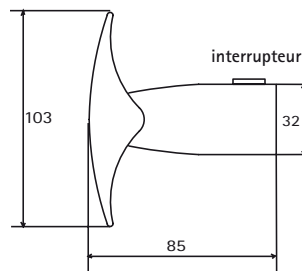

Classe
2

IP
20

960
°C

airline 600

1,5
Kg

620x 120x
200 mm

airline 1200

2,5
Kg

1220x 120x
200 mm

Applique pour 1 tube fluorescent 13 ou 28W
Profils d'aluminium anodisés ou laqués blanc 9210
Diffusant en polycarbonate transparent

T5 13 ou 28W

Volet Aluminium gris

Volet Aluminium
laqué blanc

Volet orientable

| RÉFÉRENCE | DIMENSIONS | SOURCES | WATT (W) | CACHE LAMPES | BALLAST | PHOTOMÉTRIE |
|------------------------|------------|---------|----------|--------------------|--------------|-------------|
| AIRLINE 600-113 AL BE | 600 x 103 | 1 | 13 | Aluminium | Électronique | 59% |
| AIRLINE 600-113 BL BE | 600 x 103 | 1 | 13 | Aluminium Blanc | Électronique | 74% |
| AIRLINE 1200-128 AL BE | 1200 x 103 | 1 | 28 | Aluminium | Électronique | 67% |
| AIRLINE 1200-128 BL BE | 1200 x 103 | 1 | 28 | Aluminium Blanc | Électronique | 80% |