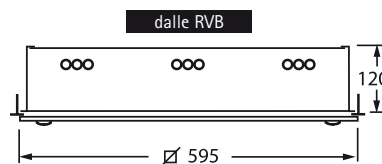

DALLE RVB – BCBF

Classe
1

IP
20

960
°C

12
Kg

640x 640x
190 mm

Le corps humain réagit de manière significative à l'intensité lumineuse et à sa couleur. La possibilité de faire varier chaque lampe individuellement, grâce à une télécommande ou à une programmation cyclique, confère à vos espaces de travail un environnement polyvalent et motivant. Le traitement de surface du verre et la disposition des lampes restituent en sous-face de la dalle une lumière parfaitement uniforme.

RÉFÉRENCE	DIMENSIONS	SOURCES	WATT (w)	CACHE LAMPES	BALLAST	PHOToméTRIE
DALLE 600-RVB	600 x 600	9	14	Verre	DALI	45%
DALLE 600-BCBF	600 x 600	6	14	Verre	DALI	45%