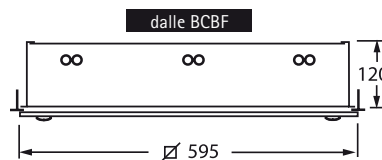

DALLE RVB – BCBF

Classe
1

IP
20

960
°C

12
Kg

640x 640x
190 mm

Le corps humain réagit de manière significative à l'intensité lumineuse et à sa couleur. La possibilité de faire varier chaque lampe individuellement, grâce à une télécommande ou à une programmation cyclique, confère à vos espaces de travail un environnement polyvalent et motivant. Le traitement de surface du verre et la disposition des lampes restituent en sous-face de la dalle une lumière parfaitement uniforme.

RÉFÉRENCE	DIMENSIONS	SOURCES	WATT (w)	CACHE LAMPES	BALLAST	PHOToméTRIE
DALLE 600-RVB	600 x 600	9	14	Verre	DALI	45%
DALLE 600-BCBF	600 x 600	6	14	Verre	DALI	45%